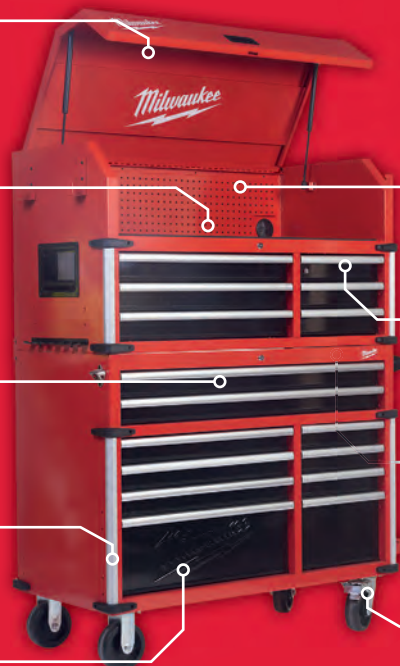

BINNENKORT

ART.# 4932478852 + 4932478854

117 CM (46") GROTE STALEN GEREEDSCHAPSWAGEN + BOVENKANT

GLANZENDE AFWERKING

Onderhoudsvriendelijk

WERKBLADLADE

voor laptop of notitieblok

**CAPACITEIT 45 KG,
SOFTCLOSE LADES**

(90 kg voor de onderste lade)

STABIEL, DUURZAAM FRAME

1100 kg totale laadcapaciteit

**GEREEDSCHAPS- EN
ACCUORGANISER**

In onderste twee lades

GEREEDSCHAPSBORD

Voor het meest gebruikte gereedschap binnen handbereik

VEILIGHEIDSLADE

Afsluitbare opbergruimte voor persoonlijke spullen zoals, sleutels, portefeuille en documenten

**MET DE MAGNETISCHE
STEKKERDOOS**

Kunnen accu's direct op de wagen worden opgeladen

**150 MM INDUSTRIËLE
ZWENKWIELEN**

2x vast, 2x zwenkbaar

ART.# 4932478852

€ 1634,59 incl. BTW

€ 1350,90 excl. BTW

**46" GROTE STALEN
GEREEDSCHAPSWAGEN**

ART.# 4932478854

€ 1180,84 incl. BTW

€ 975,90 excl. BTW

**46" BOVENKANT GROTE STALEN
GEREEDSCHAPSWAGEN**

NIEUW

ART.# 4932478856

€ 811,79 incl. BTW

€ 670,90 excl. BTW

102 CM (40") STALEN GEREEDSCHAPSWAGEN

**INGEBOUWDE OPBERGRUIMTE,
SCHROEVENDRAAIERHOUDERS,
OPBERGVAKKEN**

Goede organisatie en belangrijkste gereedschap en onderdelen binnen handbereik

**MET DE MAGNETISCHE
STEKKERDOOS**

Kunnen accu's direct op de wagen worden opgeladen

2X VERPLAATSBARE SCHAPPEN

Voor flessen, sprays en andere spullen