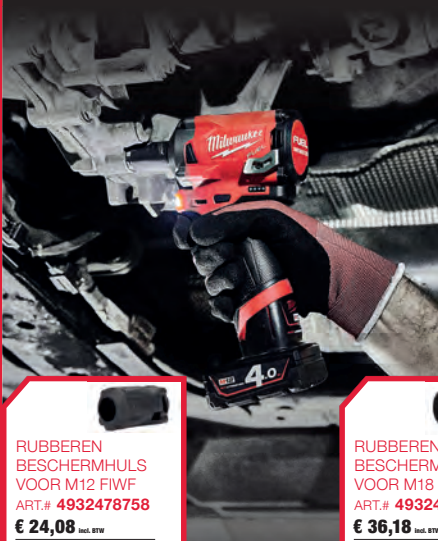

KLEINE BOUTEN

Motorwerk, kleinere auto's

RUBBEREN
BESCHERMHULS
VOOR M12 FIWF
ART.# 4932478758
€ 24,08 incl. BTW
€ 19,90